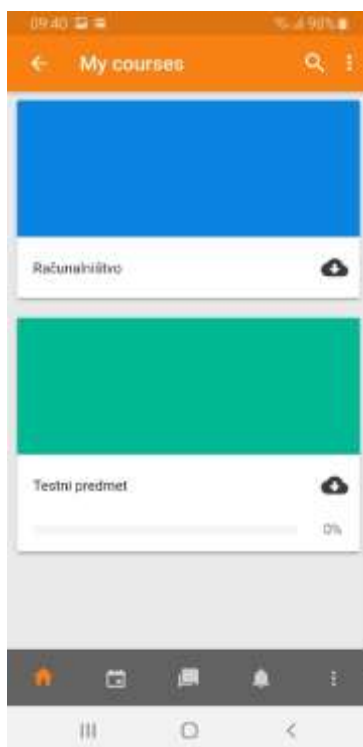

12. Za dostop do aktivnosti izberete spletno učilnico.