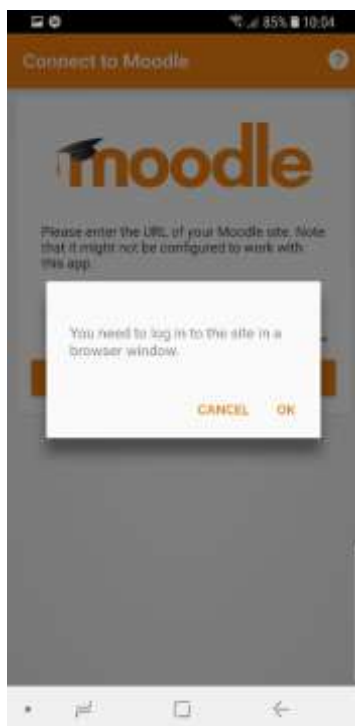

7. Nadaljujete z izbiro **OK**.